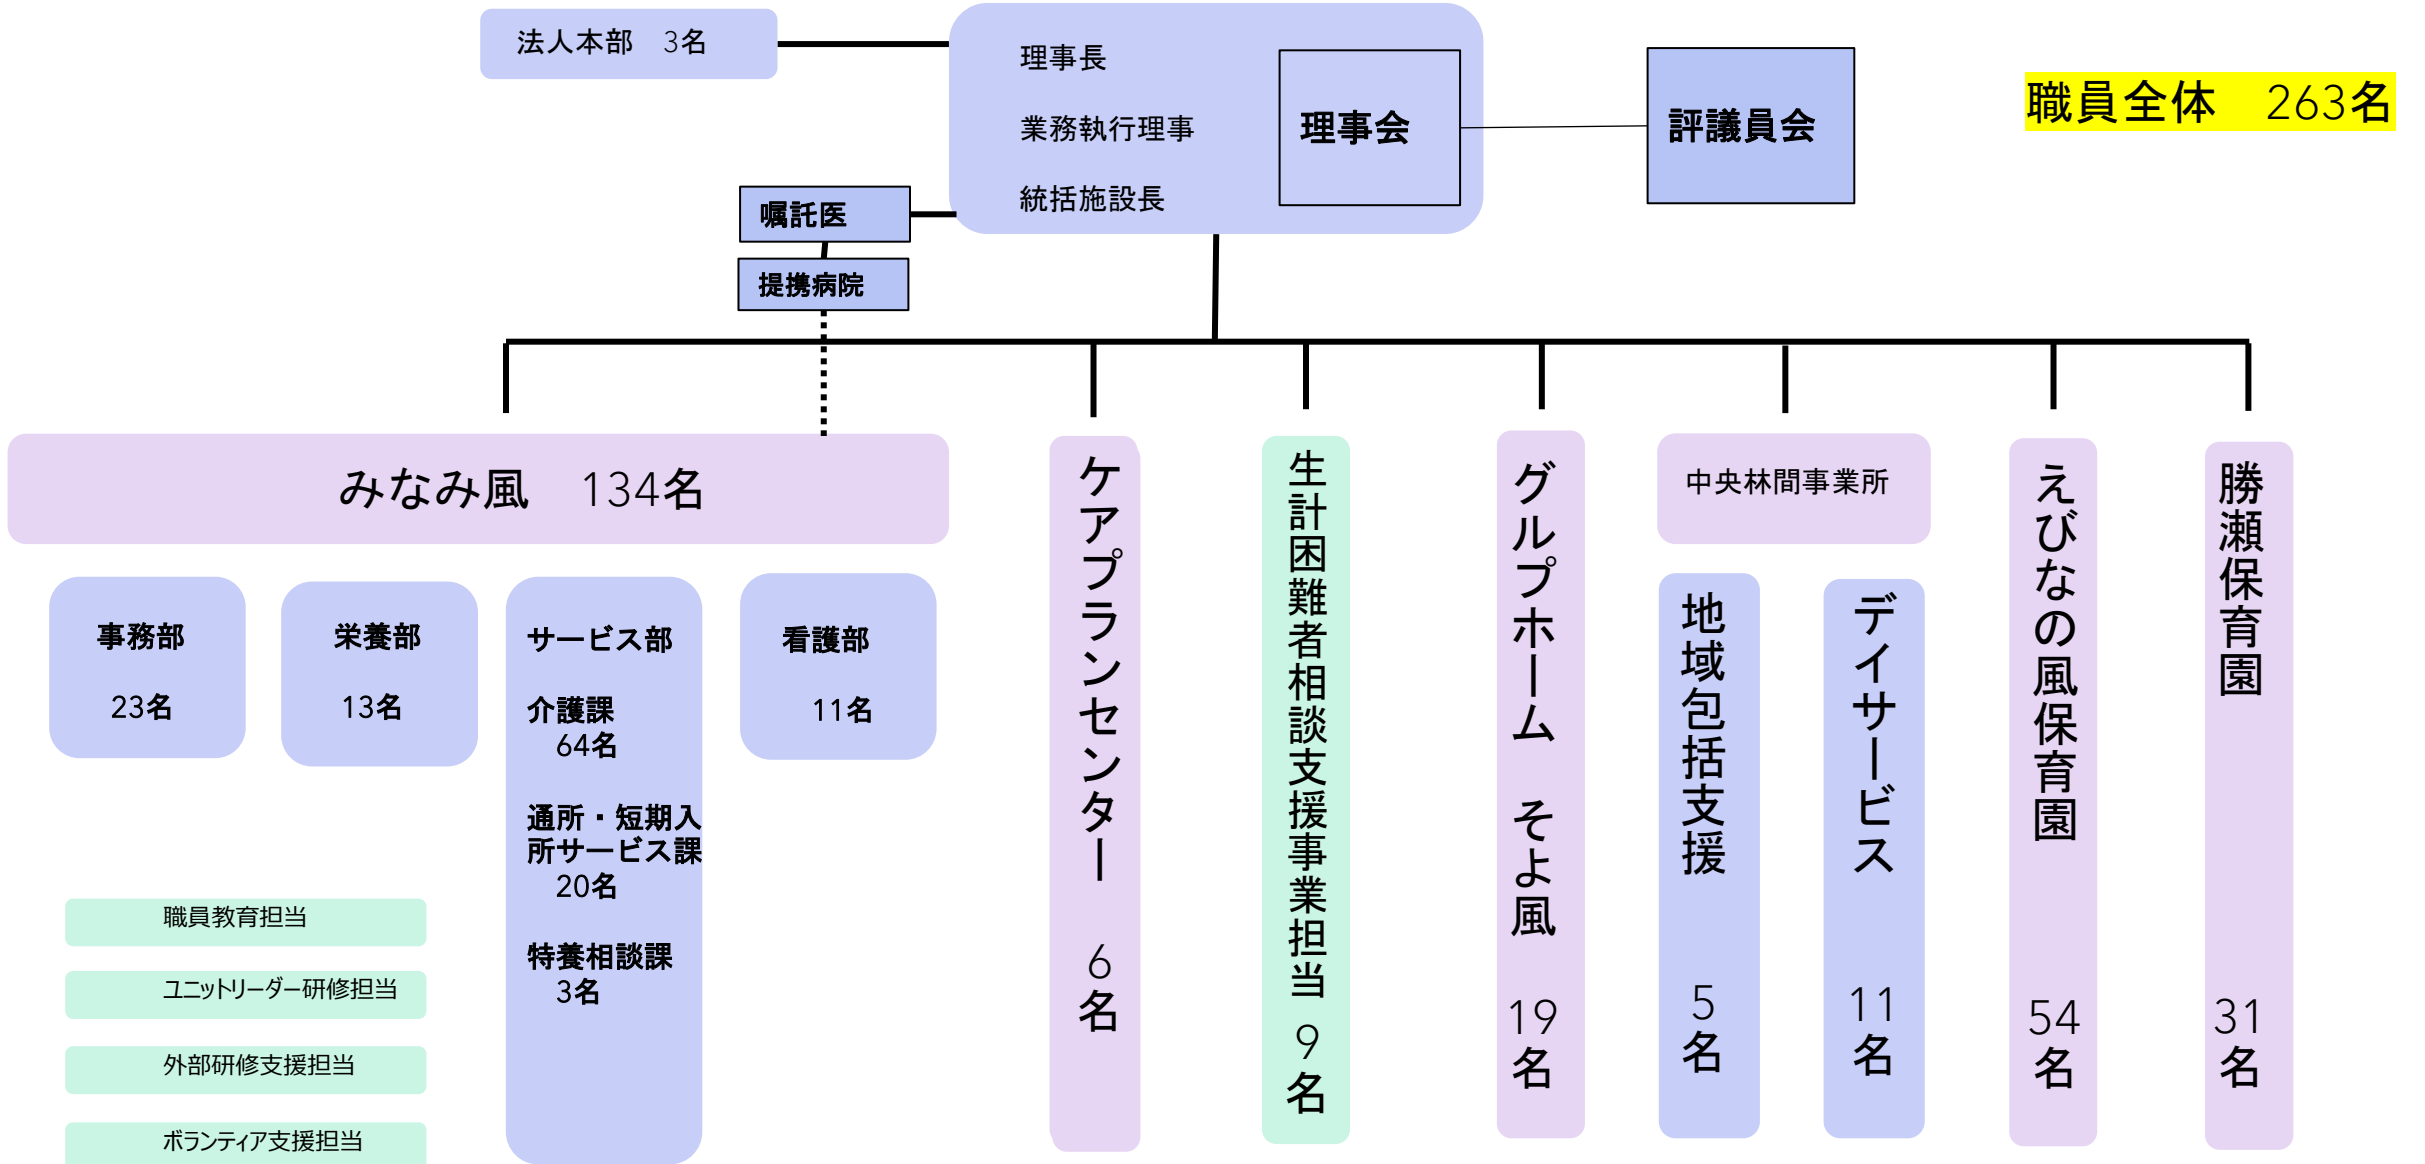

# プレマ会組織・人員体制

※職員数は常勤、パート計。2022年4月現在。