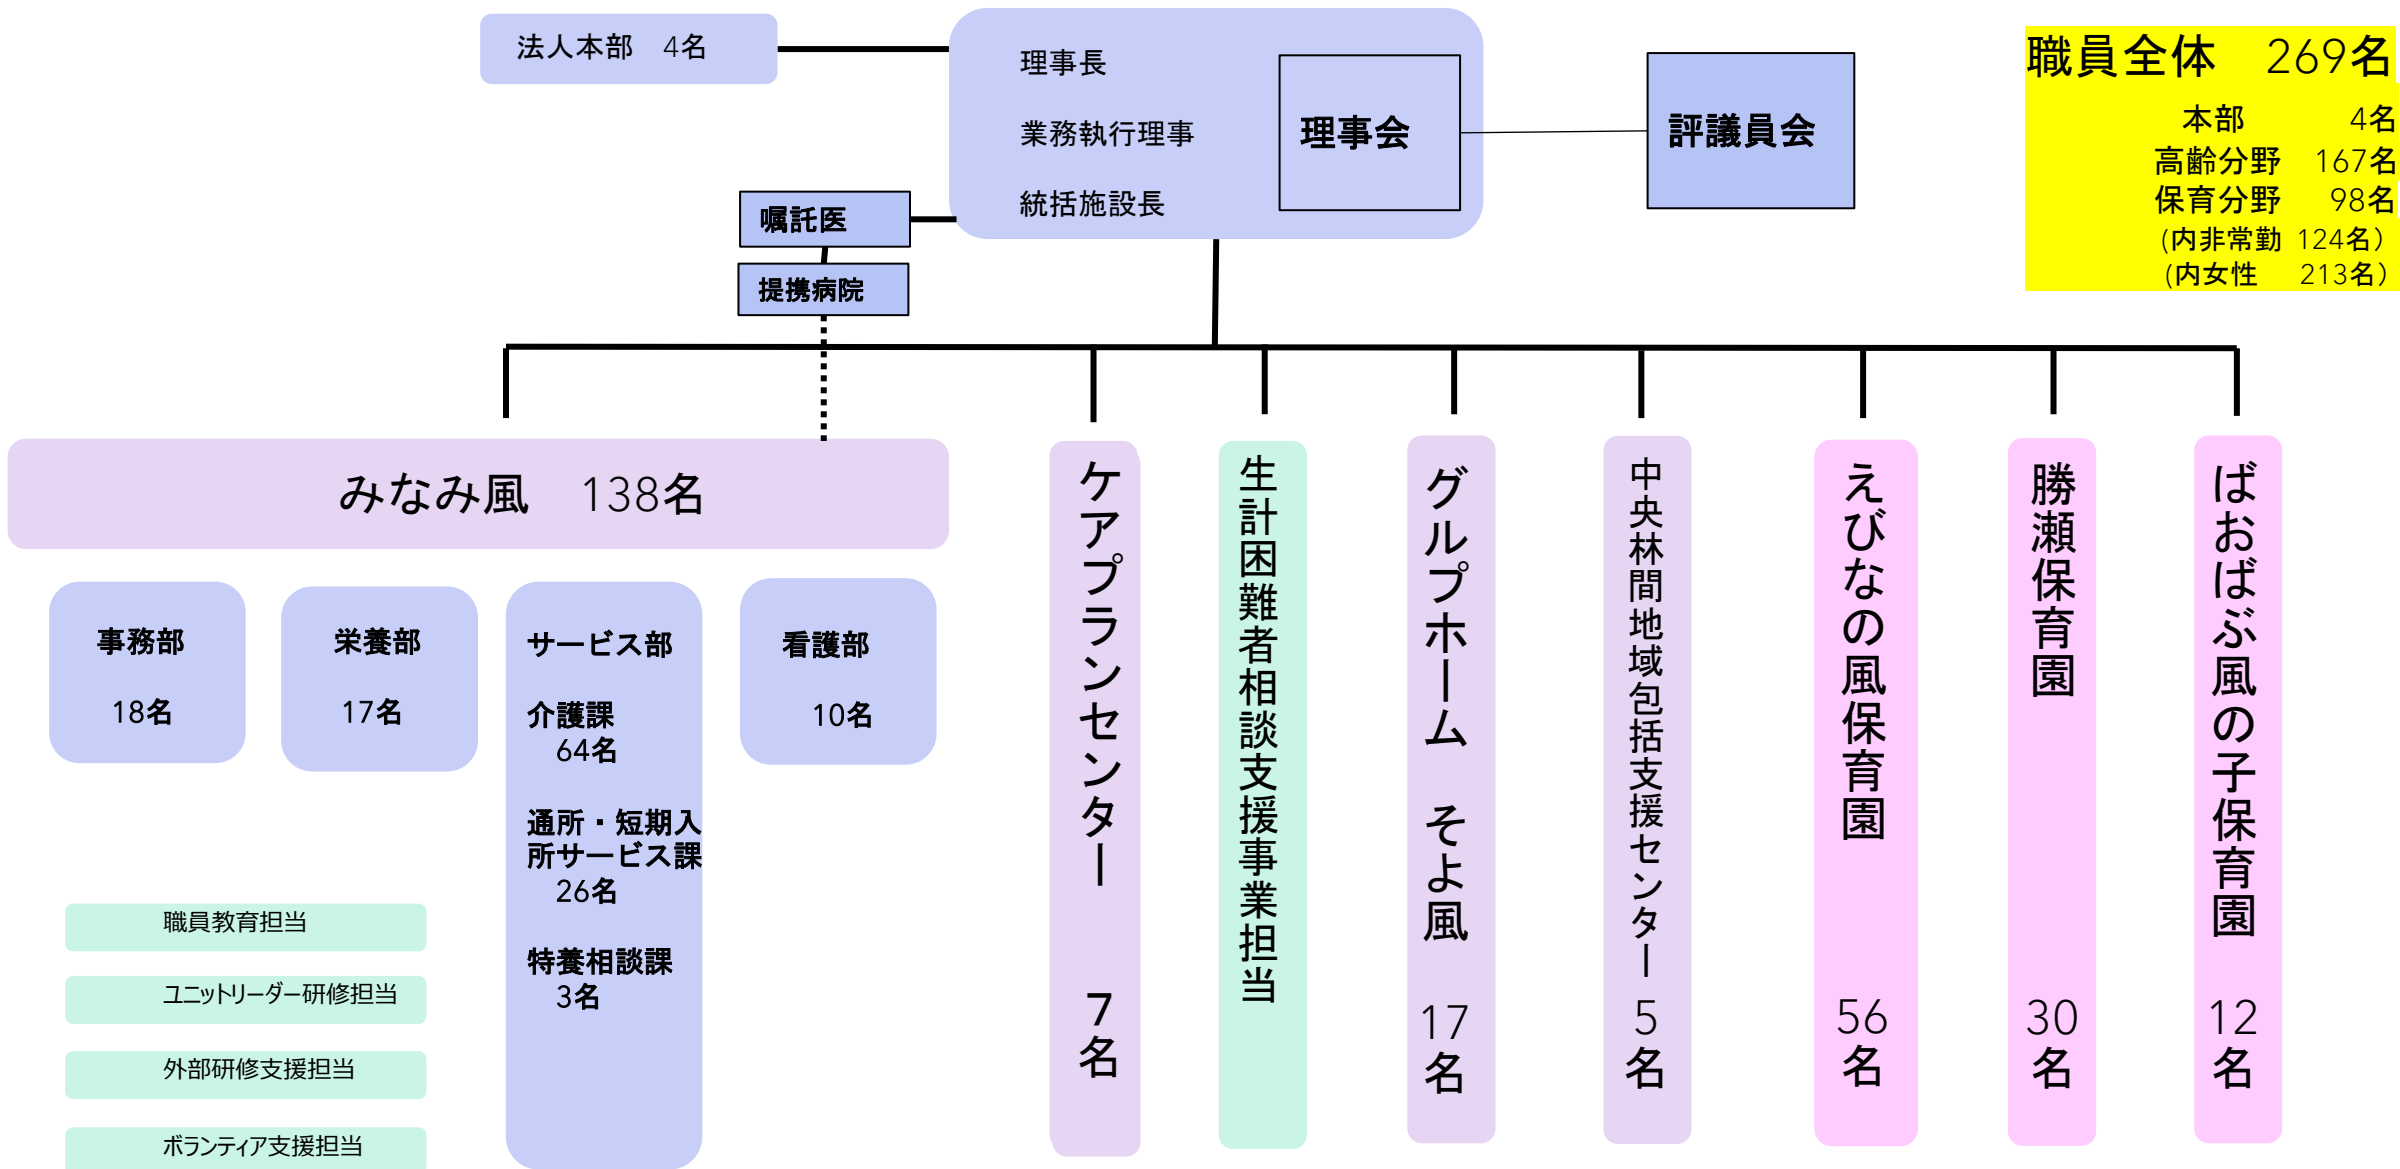

プレマ会組織・人員体制

※職員数は常勤、非常勤計。2023年4月現在。